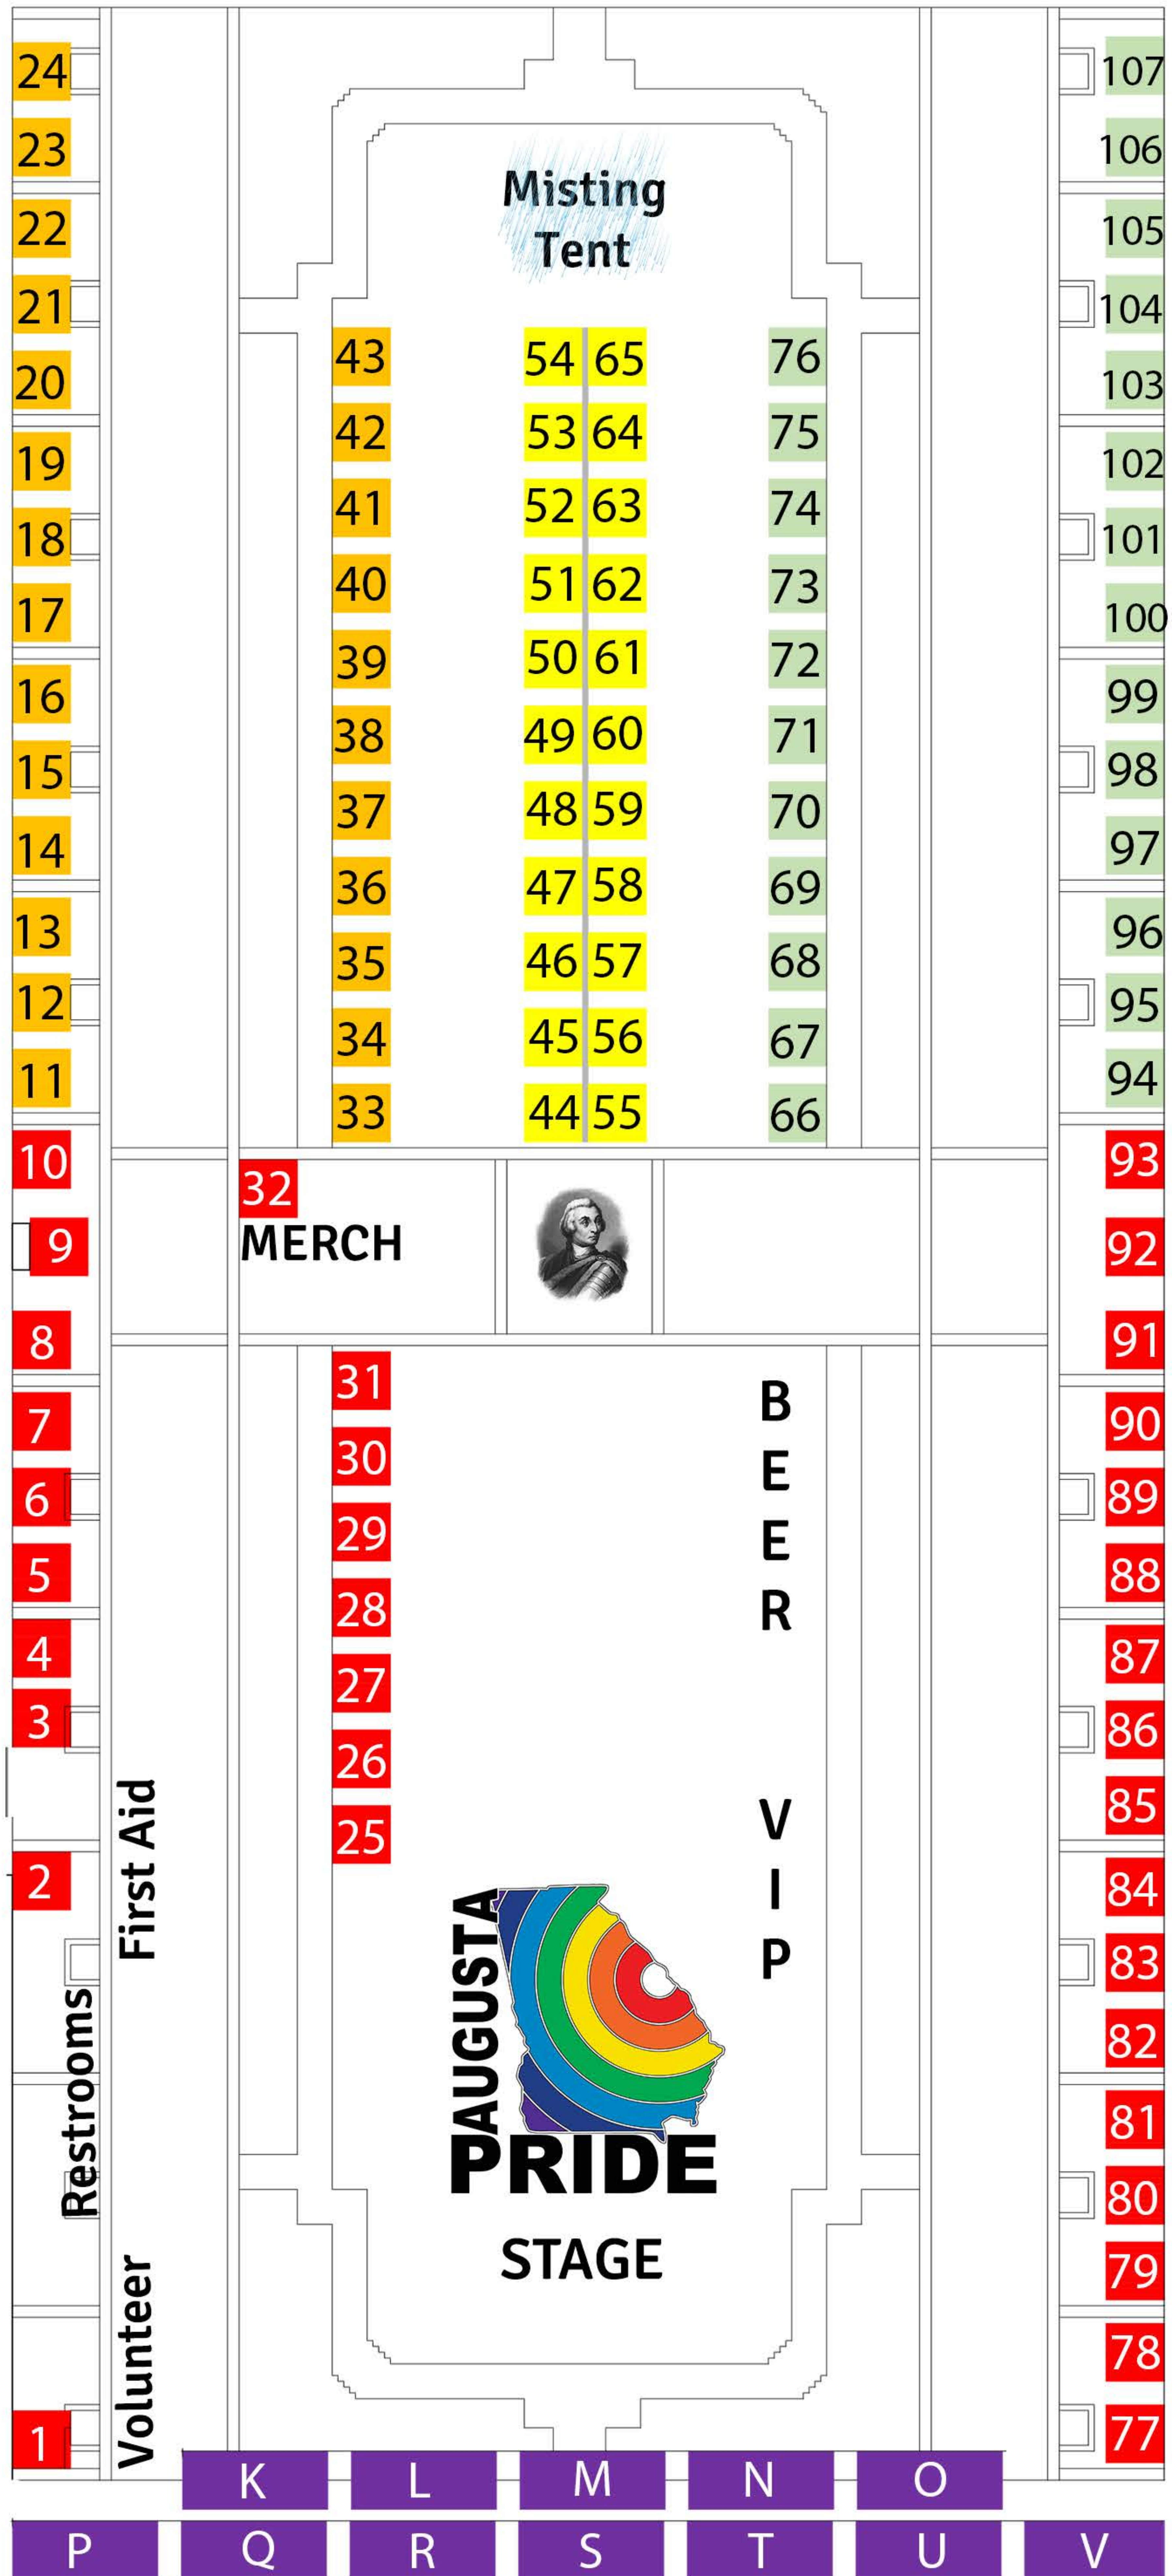

BROAD STREET

A B C D E F G H I J

<- to 8th St

to James Brown Blvd ->

24
23
22
21
20
19
18
17
16
15
14
13
12
11
10
9
8
7
6
5
4
3
2
1

107
106
105
104
103
102
101
100
99
98
97
96
95
94
93
92
91
90
89
88
87
86
85
84
83
82
81
80
79
78
77

Misting Tent

43 54 65 76
42 53 64 75
41 52 63 74
40 51 62 73
39 50 61 72
38 49 60 71
37 48 59 70
36 47 58 69
35 46 57 68
34 45 56 67
33 44 55 66

32
MERCH

31
30
29
28
27
26
25

B
E
E
R

V
I
P

Restrooms
First Aid
Volunteer

K L M N O
P Q R S T U V

REYNOLDS STREET